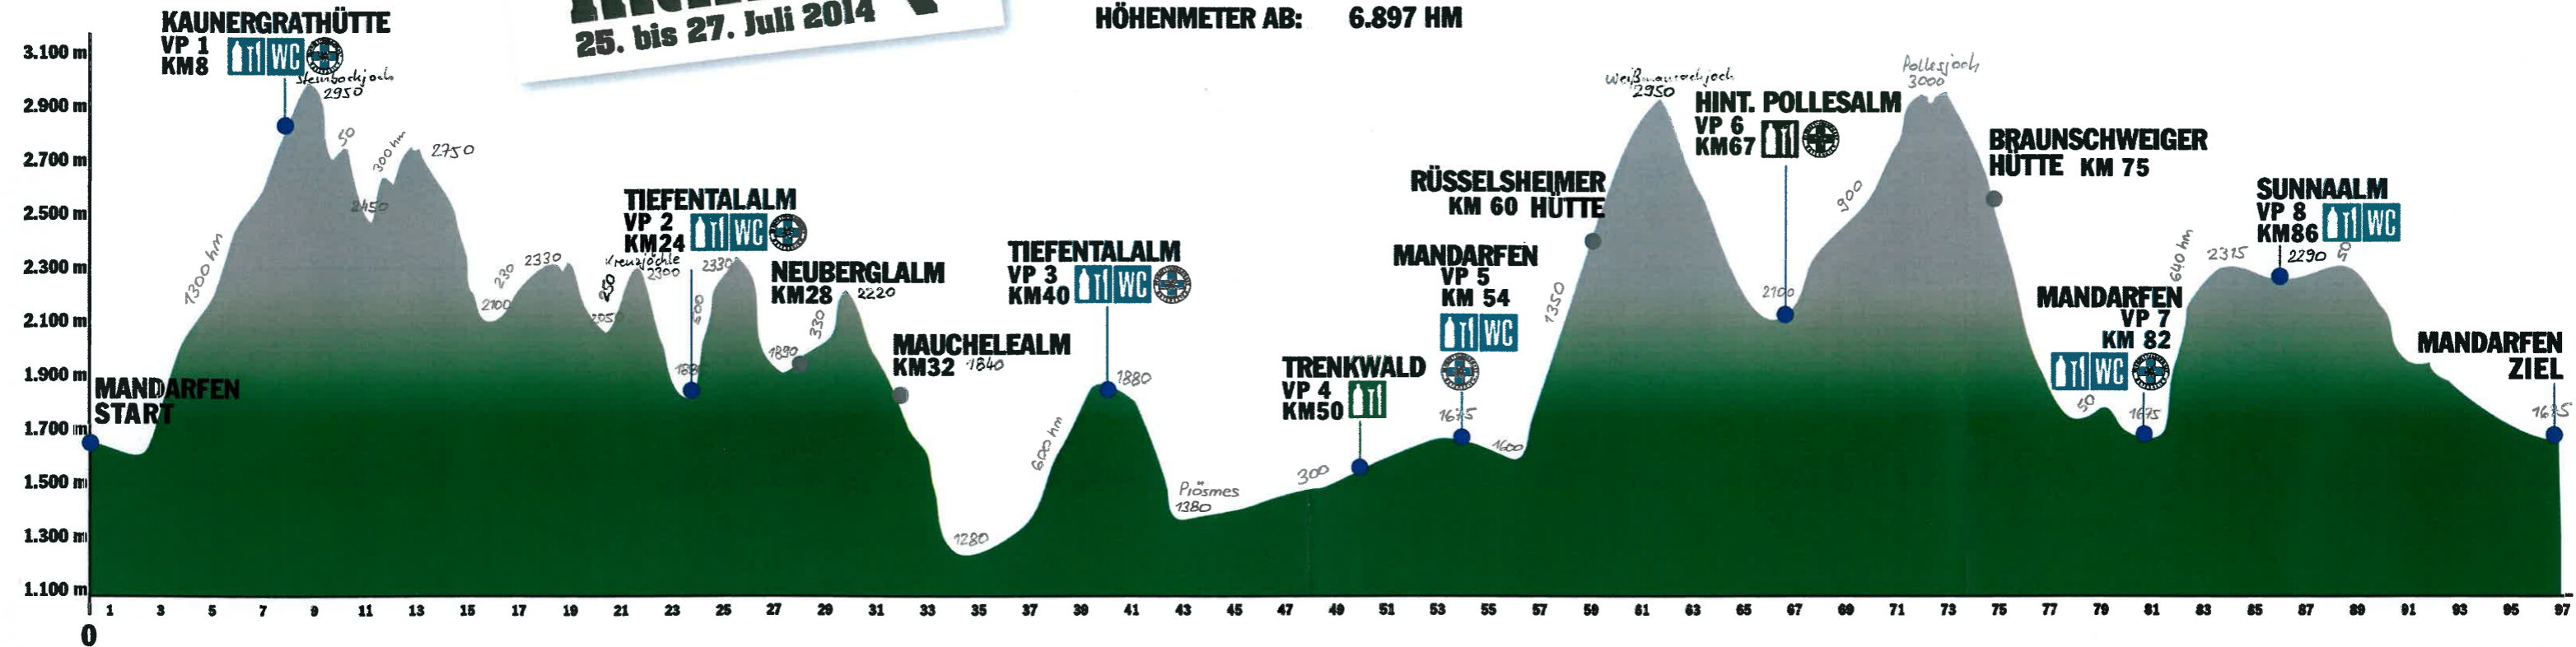

pitztal gletscher trail maniak
25. bis 27. Juli 2014

HÖHENPROFIL 95K superior

STRECKENLÄNGE: 97,5 KM
HÖHENMETER AUF: 6.897 HM
HÖHENMETER AB: 6.897 HM

Σ 6850 hm

neue Strecke